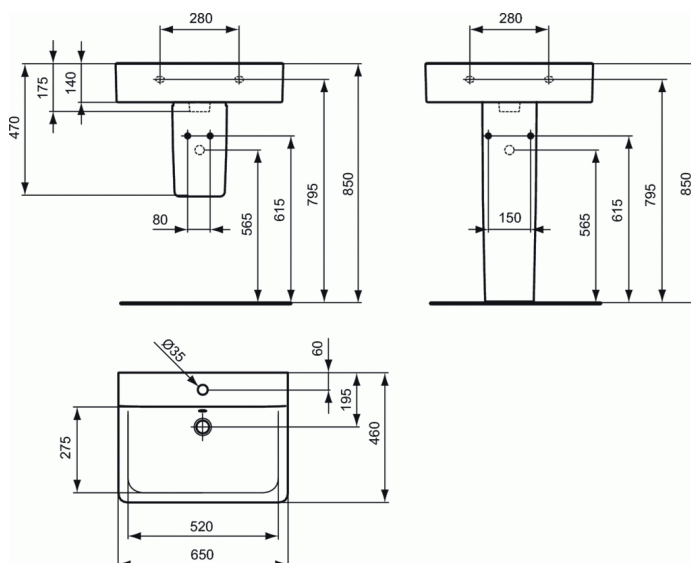

Cod produs E7730

CONNECT Lavoar Cube 65 cm

Lavoar Cube 65 cm

Cu orificiu pentru baterie si preaplin

In cutie de carton

EN 14688

Se combina cu: picior sau semipicior

Optionale recomandate:

- Picior E797301
- Semipicior (Include: Set de fixare TT0257919) (E797401)
- Set de fixare M10 x 140 mm (WW965340)
- Sifon pentru lavoar G1 1/4 - de tip tubular (A2305AA)
- Robinet coltar (conectare la apa G1/2, conectare la baterie 10mm/ G3/8) - 1 bucata (B7883AA)
- Adaptor pentru sifon G 1 1/4 (daca se monteaza cu baterie fara ventil) (B4801AA)